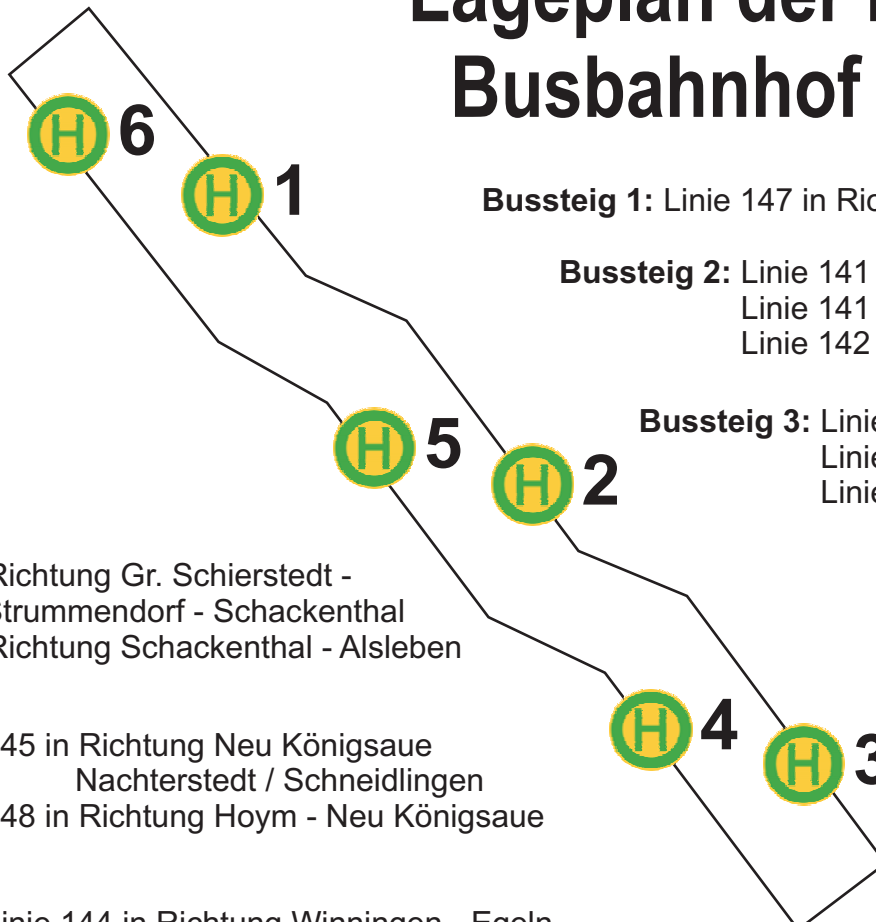

# Lageplan der Haltestellen am Busbahnhof Aschersleben

**Bussteig 1:** Linie 147 in Richtung Westdorf - Ulzigerode

**Bussteig 2:** Linie 141 in Richtung Siemensstraße  
Linie 141 in Richtung Klinikum  
Linie 142 in Richtung Siemensstraße

**Bussteig 3:** Linie 140 in Richtung Hoym - Quedlinburg <o>  
Linie 146 in Richtung Neundorf - Staßfurt  
Linie 318 in Richtung Ballenstedt - Quedlinburg <o>

**Bussteig 6:** Linie 143 in Richtung Gr. Schierstedt -  
Strummendorf - Schackenthal  
Linie 149 in Richtung Schackenthal - Alsleben

**Bussteig 5:** Linie 145 in Richtung Neu Königsau  
Nachterstedt / Schneidlingen  
Linie 148 in Richtung Hoym - Neu Königsau

**Bussteig 4:** Linie 144 in Richtung Winnigen - Egel  
Linie 410 in Richtung Hettstedt - Eisleben <o>

Informationstafel mit Übersicht aller Abfahrten  
und elektronische Abfahrtsanzeige

Bahnhof

**Haltestelle Bahnhof:** Linie 141 in Richtung FH Polizei  
Linie 141 in Richtung Klinikum  
Linie 142 in Richtung Kaufland