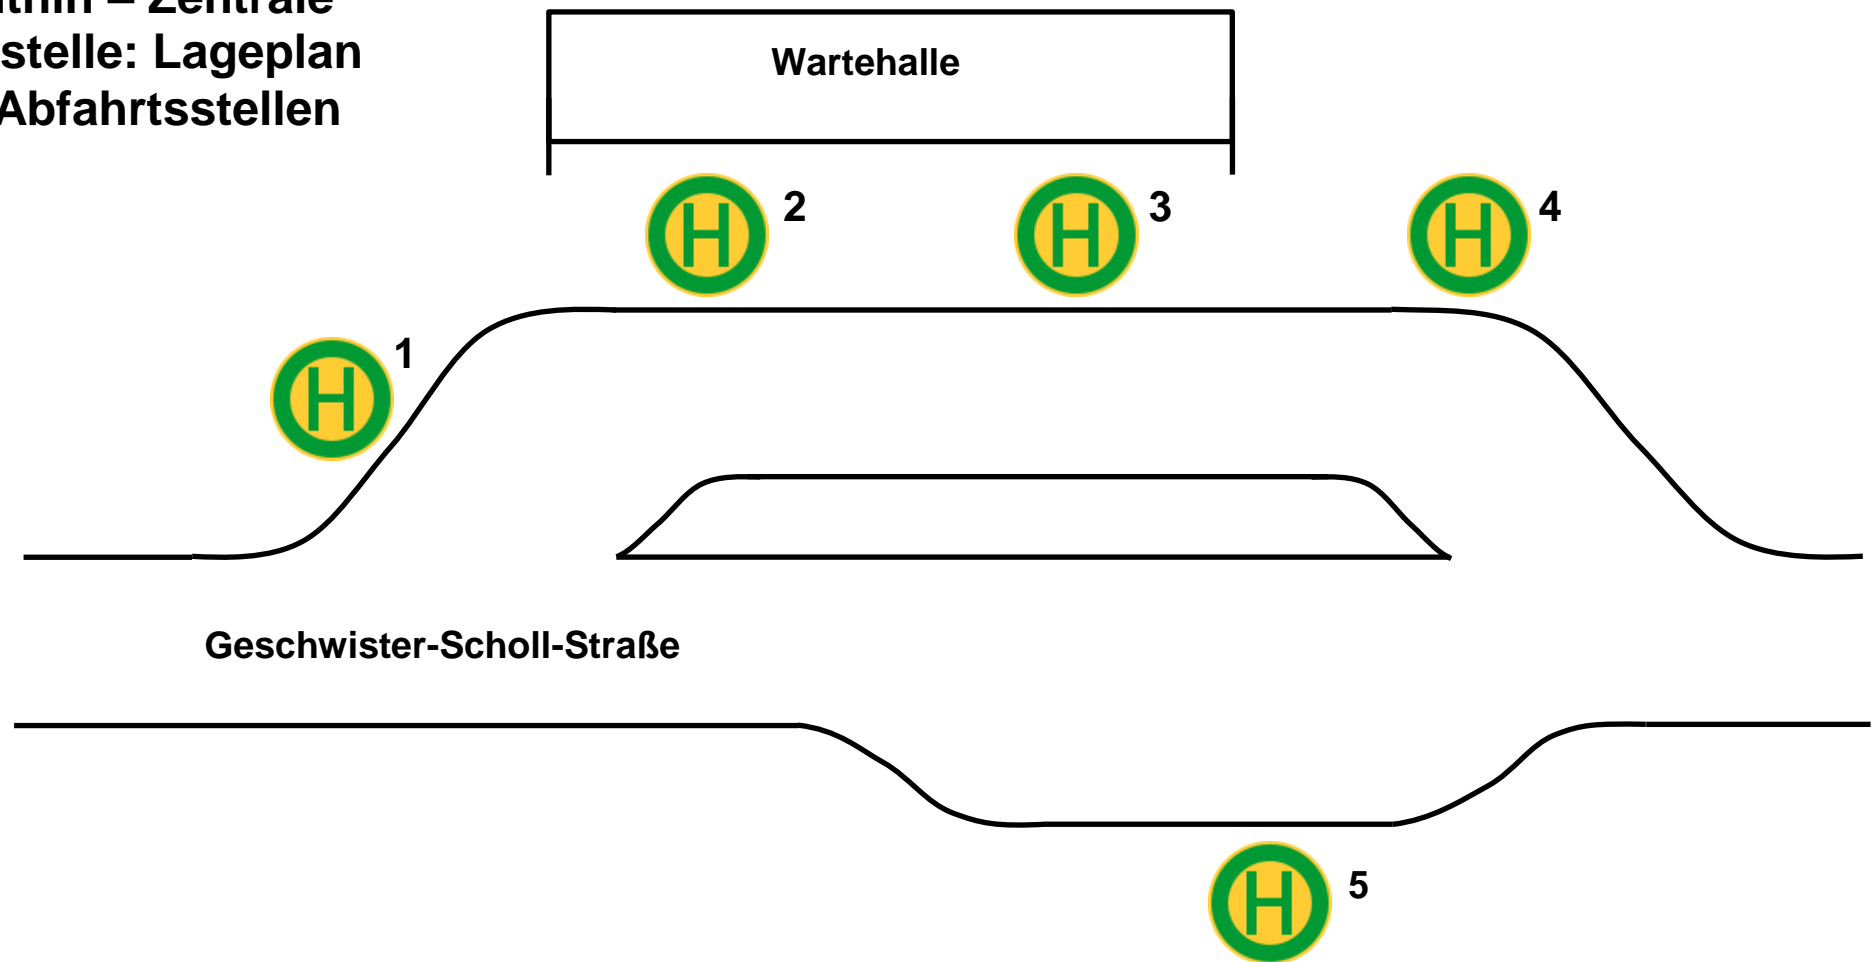

## Genthin – Zentrale Haltestelle: Lageplan der Abfahrtsstellen

Bussteig 1: Linie 742 Ri. **Tangermünde**; Linie 744 Ri. **Jerichow**; **Stadtlinie** 750

Bussteig 2: Linie 743 Ri. **Hohenseeden**; Linie 746 Ri. **Parey**; Linien 741 und 743 Ri. Bahnhof

Bussteig 3: Linie 740 Ri. **Ziesar**; Linie 741 Ri. **Schlagenthin**; Linien 740 und 746 Ri. Bahnhof

Bussteig 4: Linie 745 Ri. **Burg**; Linien 742 und 744 Ri. Bahnhof

Bussteig 5: Linie 739 Ri. **Karow-Kade** und Ri. Bahnhof